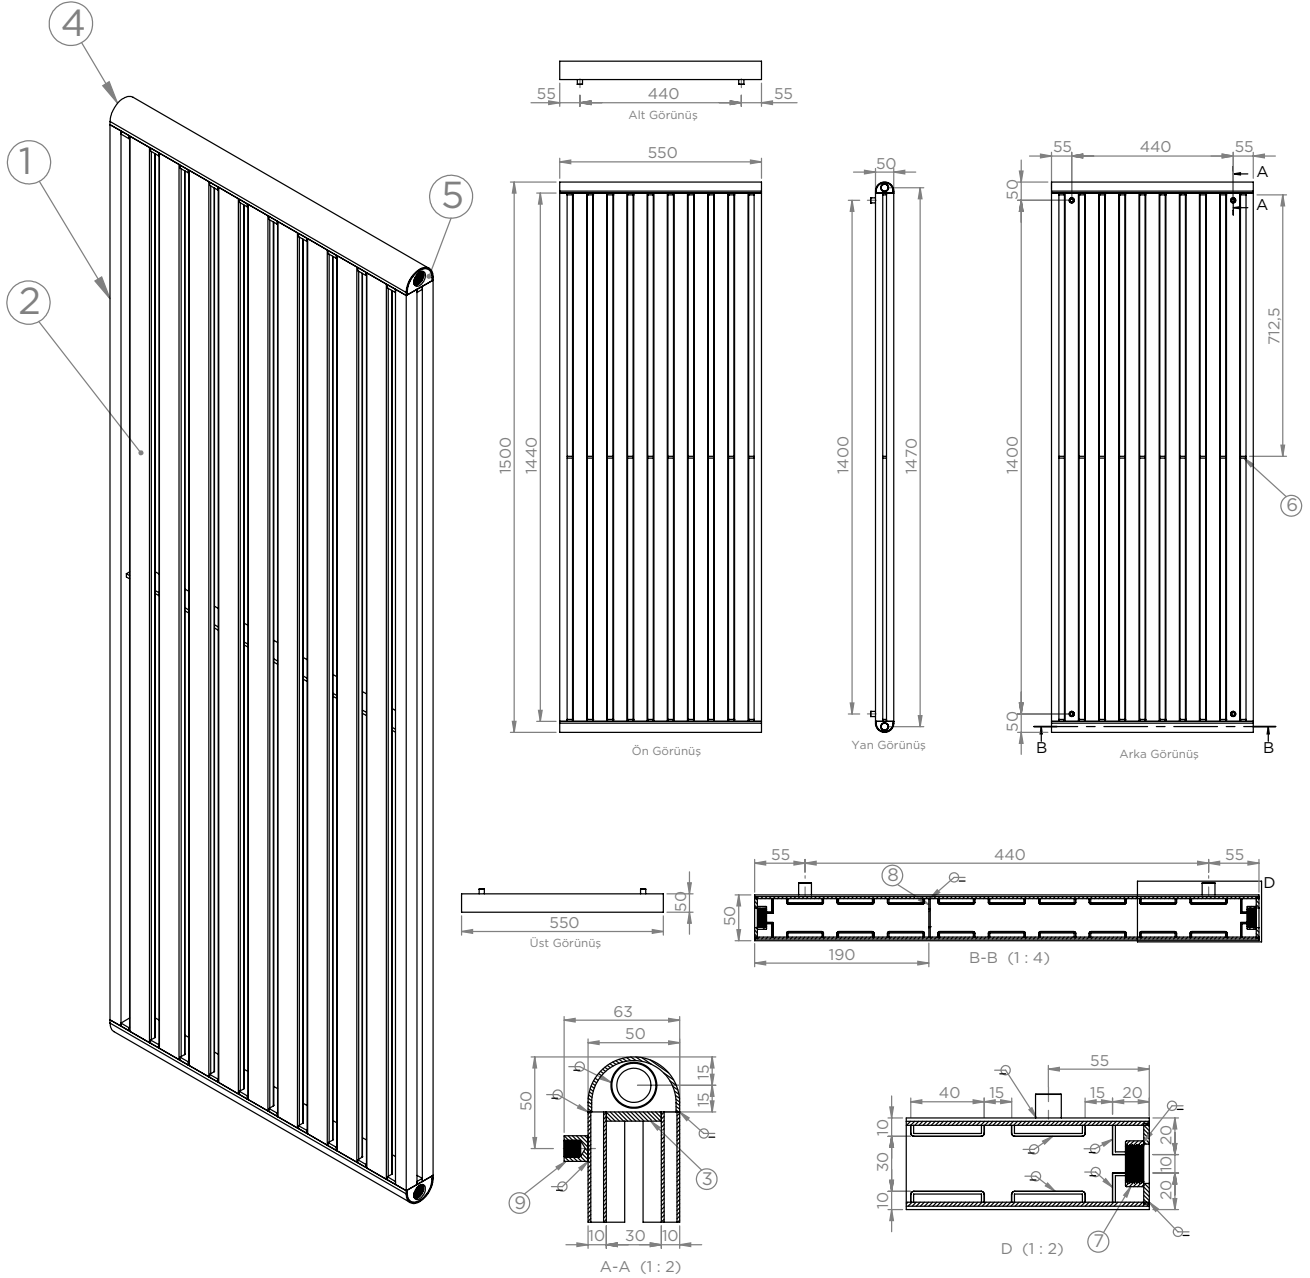

# SUPRA DOUBLE - SUPD155

INS-VS1

ALL MEASUREMENTS ARE IN MILLIMETRES

MANUFACTURED FROM STAINLESS STEEL

PARÇA KODU	PARÇA ADI	ADET	
1	Paslanmaz Profil 20 x 20 x 1,5 mm	4	20 x 20 x 1,5 x 1440 mm
2	Paslanmaz Profil 40 x 10 x 1,5 mm	18	40 x 10 x 1,5 x 1440 mm
3	Supra D 5 Kollektör Sacı	2	Kalınlık : 5mm
4	Supra D 5 Kollektör Kapak Sacı	2	Kalınlık : 2mm
5	Supra D Kollektör kafa pulu	4	Kalınlık : 3mm
6	Paslanmaz Lama 30 x 5mm	1	30 x 5 x 510mm
7	Manson Ø25 x 10 mm 1/2"	4	Ø25 x 1/2" Boy :10
8	Supra D Separatör	1	Kalınlık : 1,5mm
9	Kör Somun Ø14 x 13 mm	4	M10